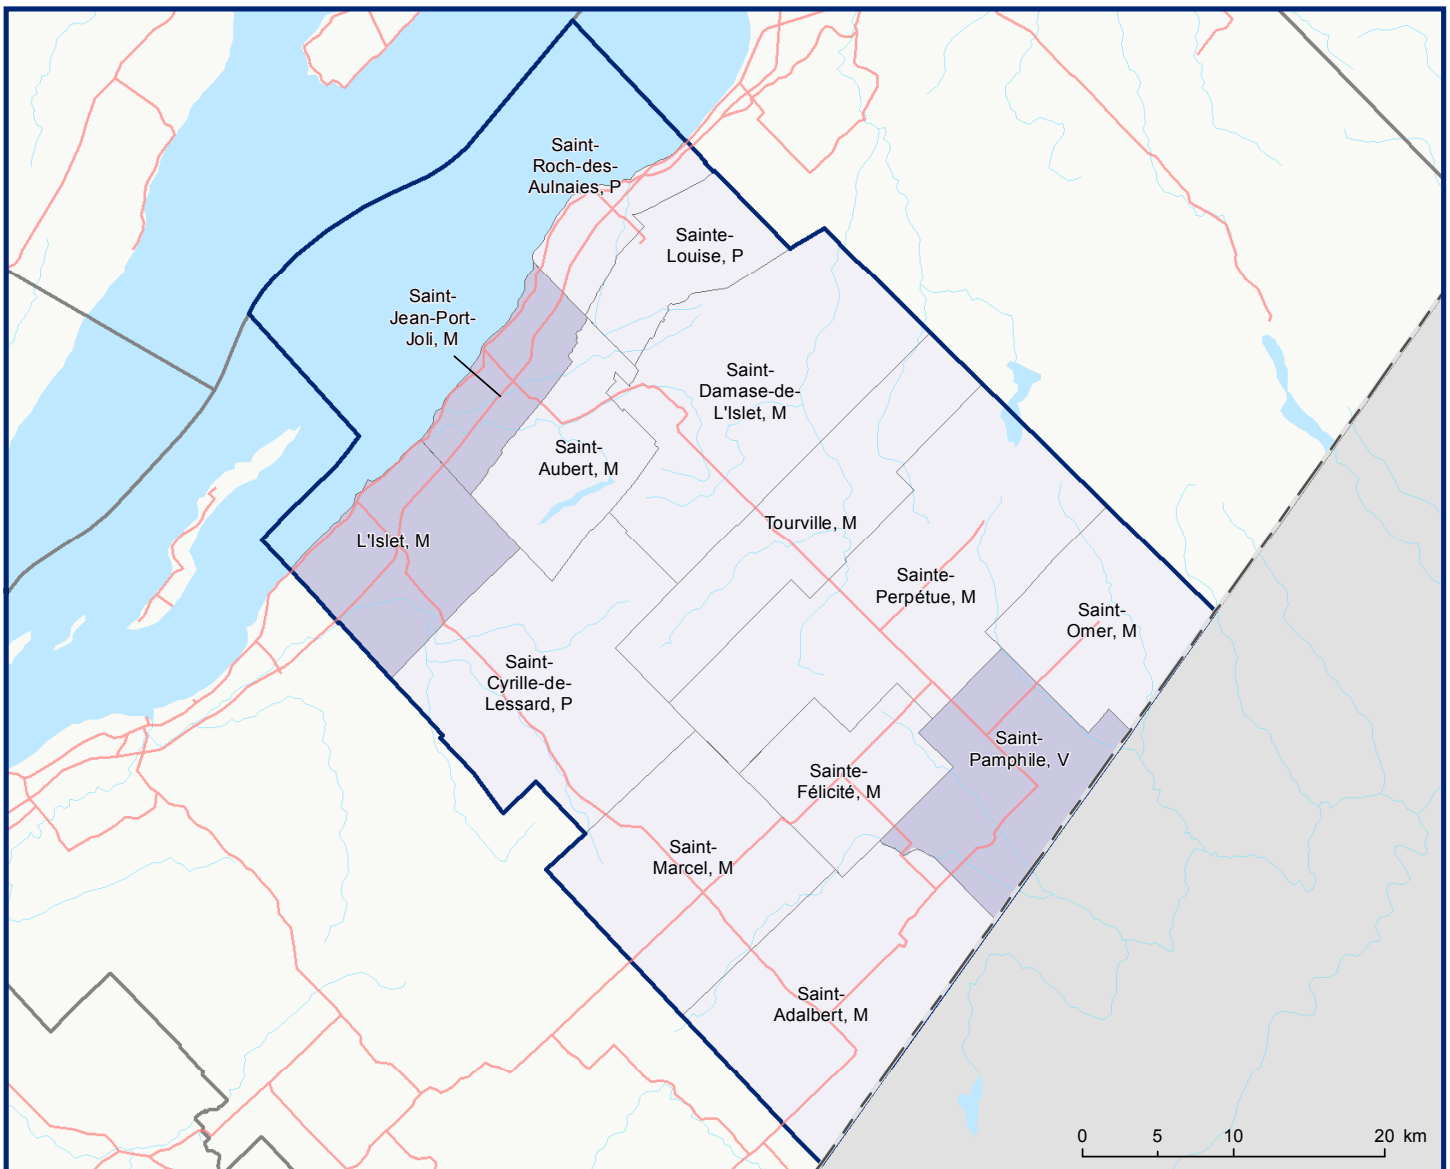

Code	Municipalité	Désignation	Population (2018)	Superficie terrestre(km <sup>2</sup> )
17005	Saint-Omer	M	299	122,84
17010	Saint-Pamphile	V	2 575	137,86
17015	Saint-Adalbert	M	515	216,57
17020	Saint-Marcel	M	447	179,09
17025	Sainte-Félicité	M	385	94,19
17030	Sainte-Perpétue	M	1 667	291,03
17035	Tourville	M	596	163,14
17040	Saint-Damase-de-L'Islet	M	587	251,01
17045	Saint-Cyrille-de-Lessard	P	758	231,01
17055	Saint-Aubert	M	1 469	98,04
17060	Sainte-Louise	P	701	76,27
17065	Saint-Roch-des-Aulnaies	P	949	49,02
17070	Saint-Jean-Port-Joli	M	3 324	69,38
17078	L'Islet	M	3 988	119,99
<b>Total :</b>			<b>18 260</b>	<b>2 099,44</b>

### Population (décret 2018)

- 0 - 1999 h.
- 2 000 h. - 9 999 h.
- 10 000 h. - 49 999 h.
- 50 000 h. - 99 999 h.
- 100 000 h. - 2 000 000 h.

Direction des solutions technologiques  
et des services aux utilisateurs, mai 2018  
© Gouvernement du Québec

**Affaires municipales  
et Occupation  
du territoire**

**Québec**