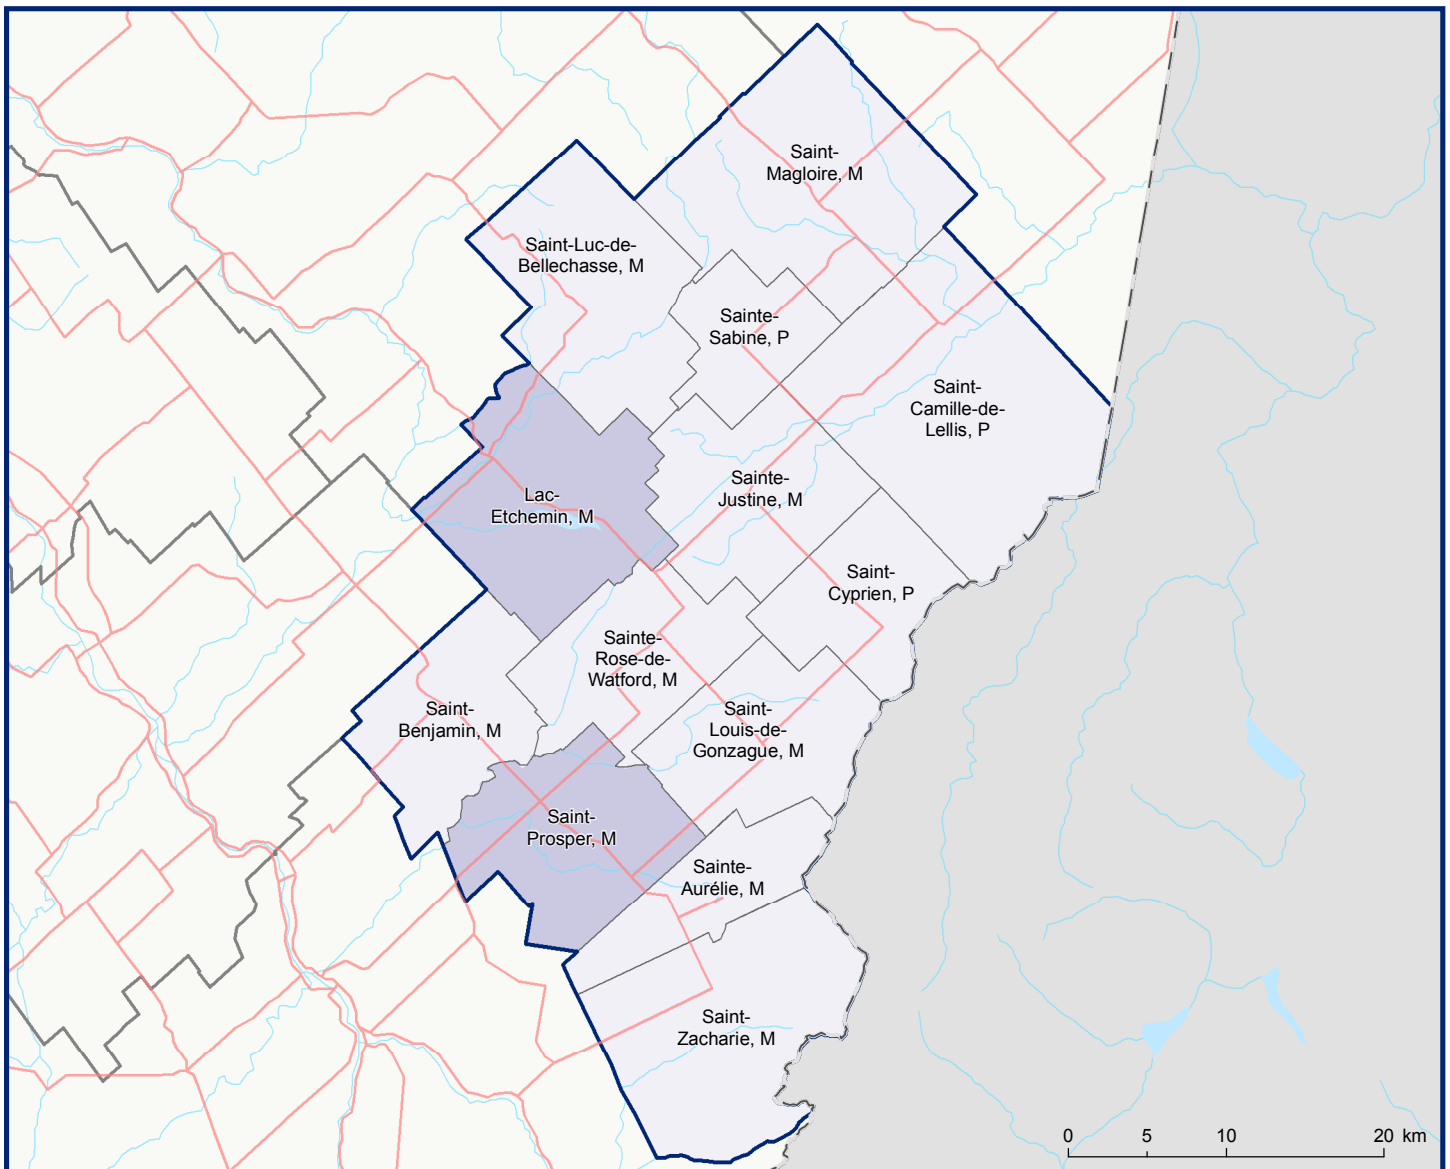

Code	Municipalité	Désignation	Population (2018)	Superficie terrestre(km ²)
28005	Saint-Zacharie	M	1 639	187,01
28015	Sainte-Aurélie	M	906	77,89
28020	Saint-Prosper	M	3 667	133,64
28025	Saint-Benjamin	M	880	111,89
28030	Sainte-Rose-de-Watford	M	758	114,71
28035	Saint-Louis-de-Gonzague	M	403	117,83
28040	Saint-Cyprien	P	498	93,52
28045	Sainte-Justine	M	1 837	126,29
28053	Lac-Etchemin	M	3 965	157,69
28060	Saint-Luc-de-Bellechasse	M	459	159,15
28065	Sainte-Sabine	P	373	67,57
28070	Saint-Camille-de-Lellis	P	785	251,01
28075	Saint-Magloire	M	689	210,02
Total :			16 859	1 808,22

Population (décret 2018)

- 0 - 1999 h.
- 2 000 h. - 9 999 h.
- 10 000 h. - 49 999 h.
- 50 000 h. - 99 999 h.
- 100 000 h. - 2 000 000 h.

Direction des solutions technologiques
et des services aux utilisateurs, mai 2018
© Gouvernement du Québec

**Affaires municipales
et Occupation
du territoire**

Québec