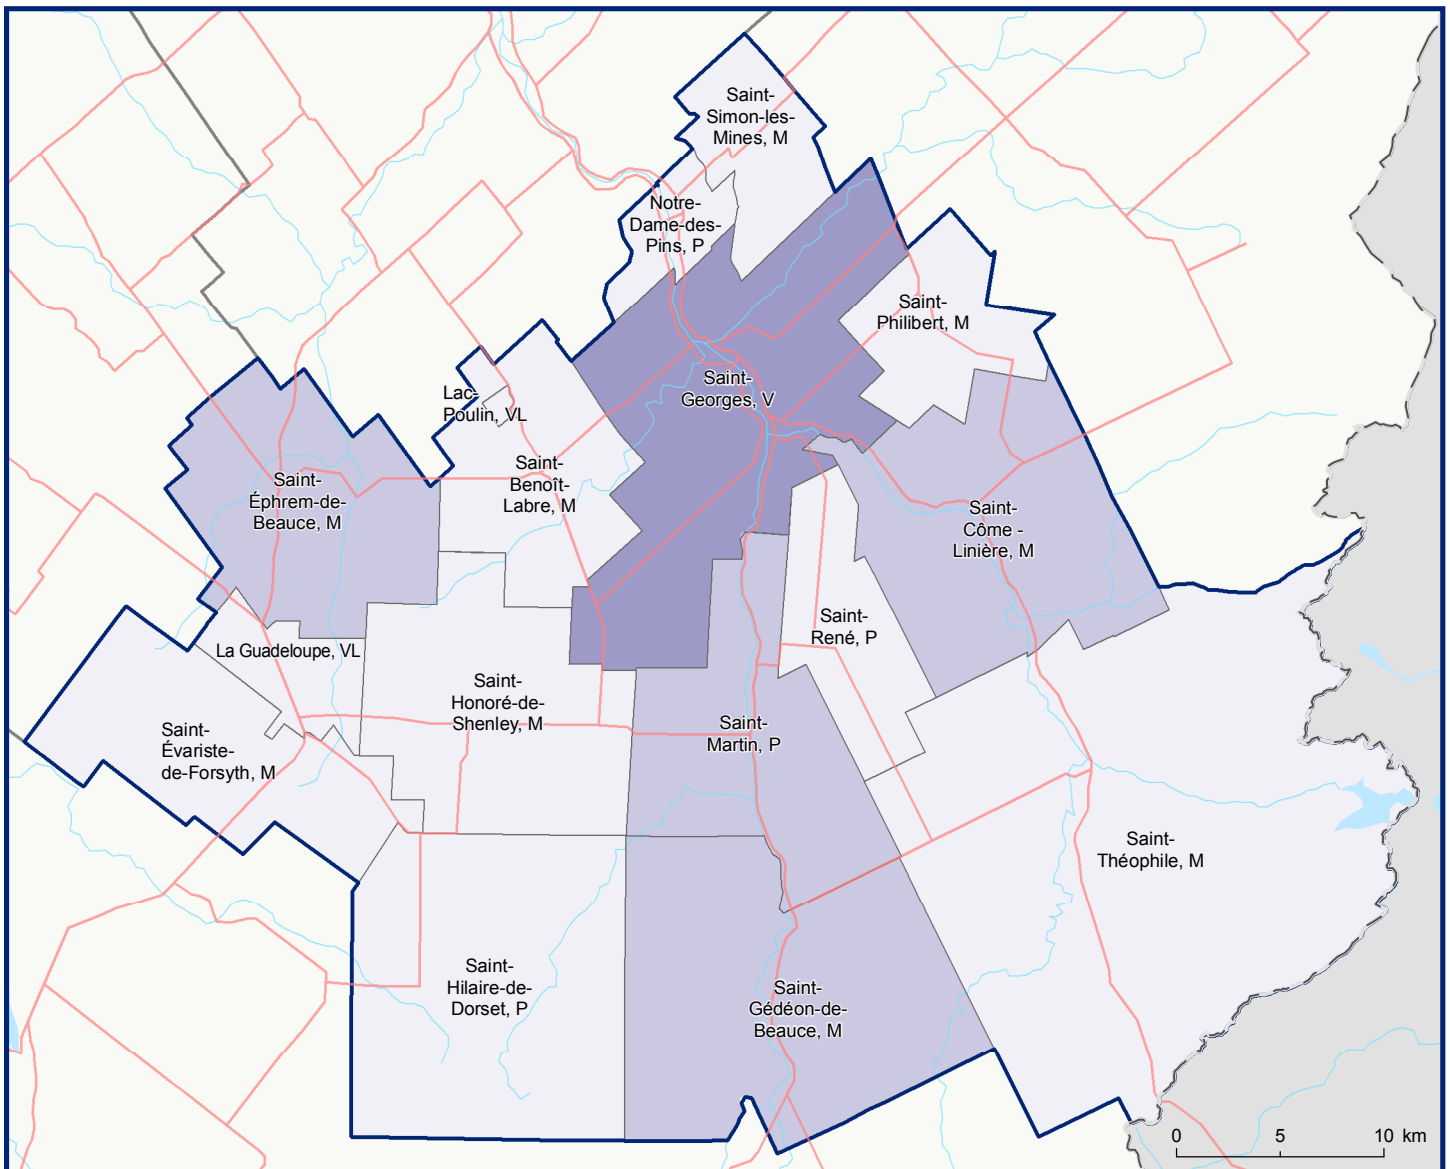

290 - MRC de Beauce-Sartigan

Code Municipalité	Désignation	Population (2018)	Superficie terrestre(km ²)
29005	Saint-Théophile	M 728	427,80
29013	Saint-Gédéon-de-Beauce	M 2 213	198,40
29020	Saint-Hilaire-de-Dorset	P 101	186,62
29025	Saint-Évariste-de-Forsyth	M 506	111,20
29030	La Guadeloupe	VL 1 837	32,66
29038	Saint-Honoré-de-Shenley	M 1 609	133,44
29045	Saint-Martin	P 2 529	117,96
29050	Saint-René	P 771	61,46
29057	Saint-Côme - Linière	M 3 308	150,86
29065	Saint-Philibert	M 370	56,52
29073	Saint-Georges	V 32 771	199,31
29095	Lac-Poulin	VL 137	0,83
29100	Saint-Benoît-Labre	M 1 667	86,20
29112	Saint-Éphrem-de-Beauce	M 2 526	118,64
29120	Notre-Dame-des-Pins	P 1 490	24,24

Code Municipalité	Désignation	Population (2018)	Superficie terrestre(km ²)
29125	Saint-Simon-les-Mines	M 603	47,27
Total :		53 166	1 953,41

Population (décret 2018)

Direction des solutions technologiques
et des services aux utilisateurs, mai 2018
© Gouvernement du Québec

**Affaires municipales
et Occupation
du territoire**