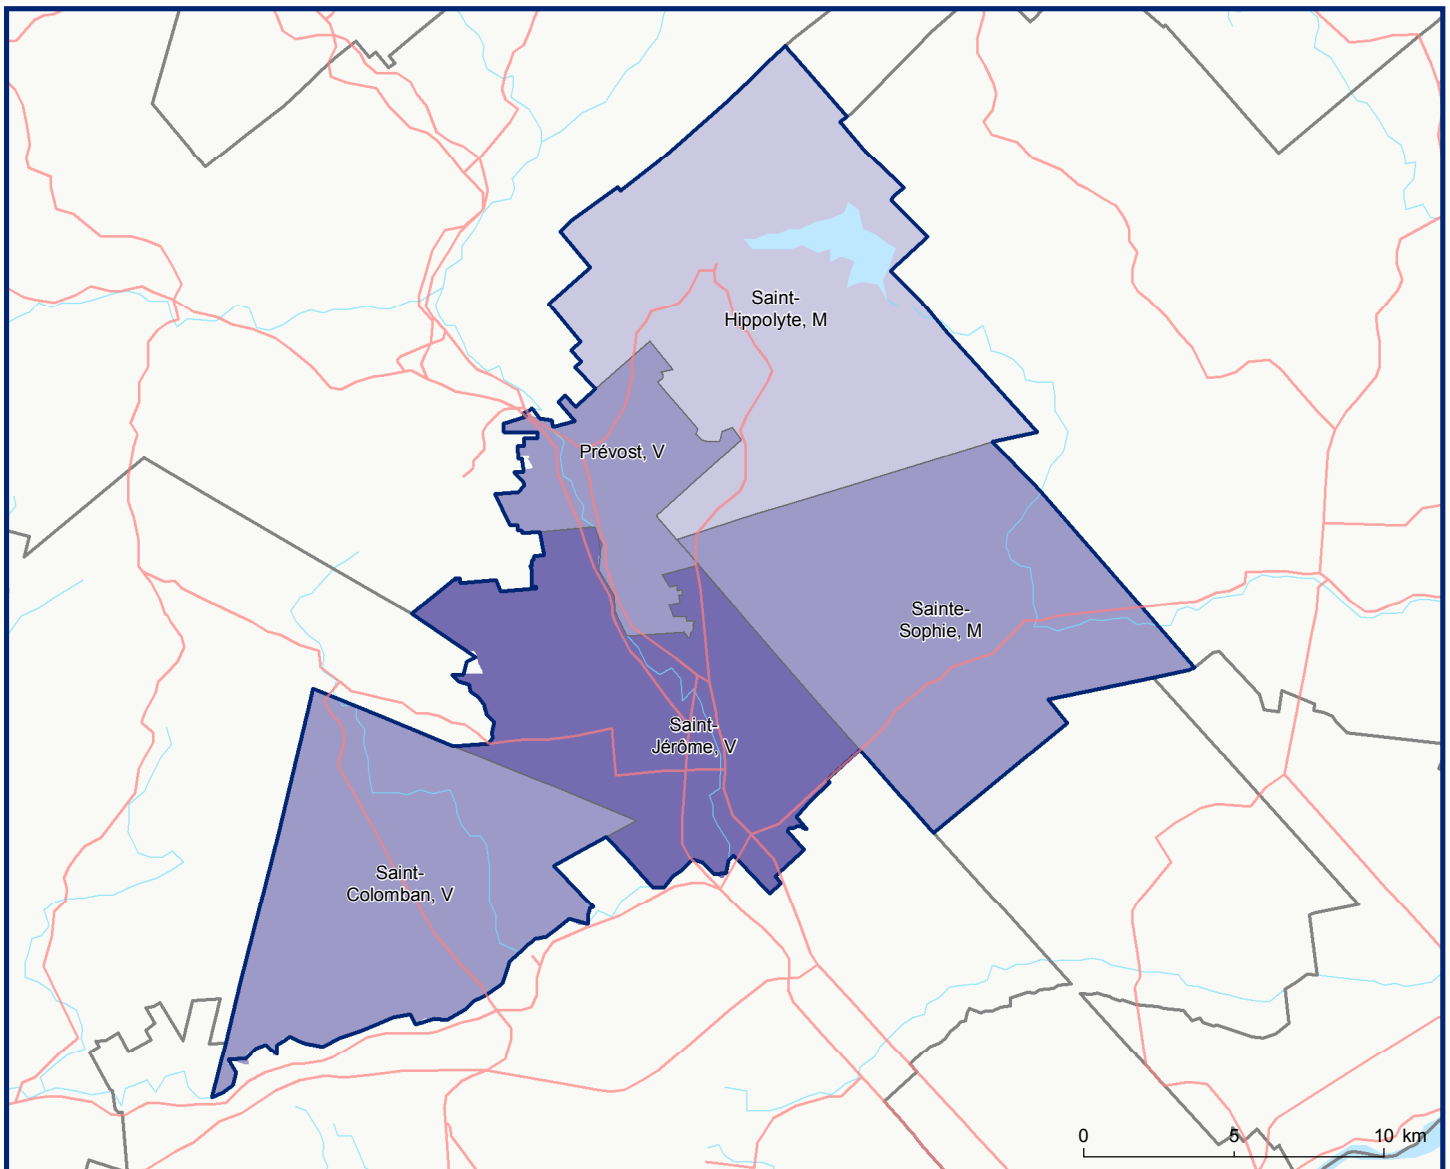

Code	Municipalité	Désignation	Population (2018)	Superficie terrestre(km <sup>2</sup> )
75005	Saint-Colomban	V	16 188	92,21
75017	Saint-Jérôme	V	77 334	90,94
75028	Sainte-Sophie	M	16 512	110,58
75040	Prévost	V	13 492	34,13
75045	Saint-Hippolyte	M	9 433	120,20
<b>Total :</b>			<b>132 959</b>	<b>448,06</b>

### Population (décret 2018)

- 0 - 1999 h.
- 2 000 h. - 9 999 h.
- 10 000 h. - 49 999 h.
- 50 000 h. - 99 999 h.
- 100 000 h. - 2 000 000 h.

Direction des solutions technologiques  
et des services aux utilisateurs, mai 2018  
© Gouvernement du Québec

**Affaires municipales  
et Occupation  
du territoire**

**Québec**