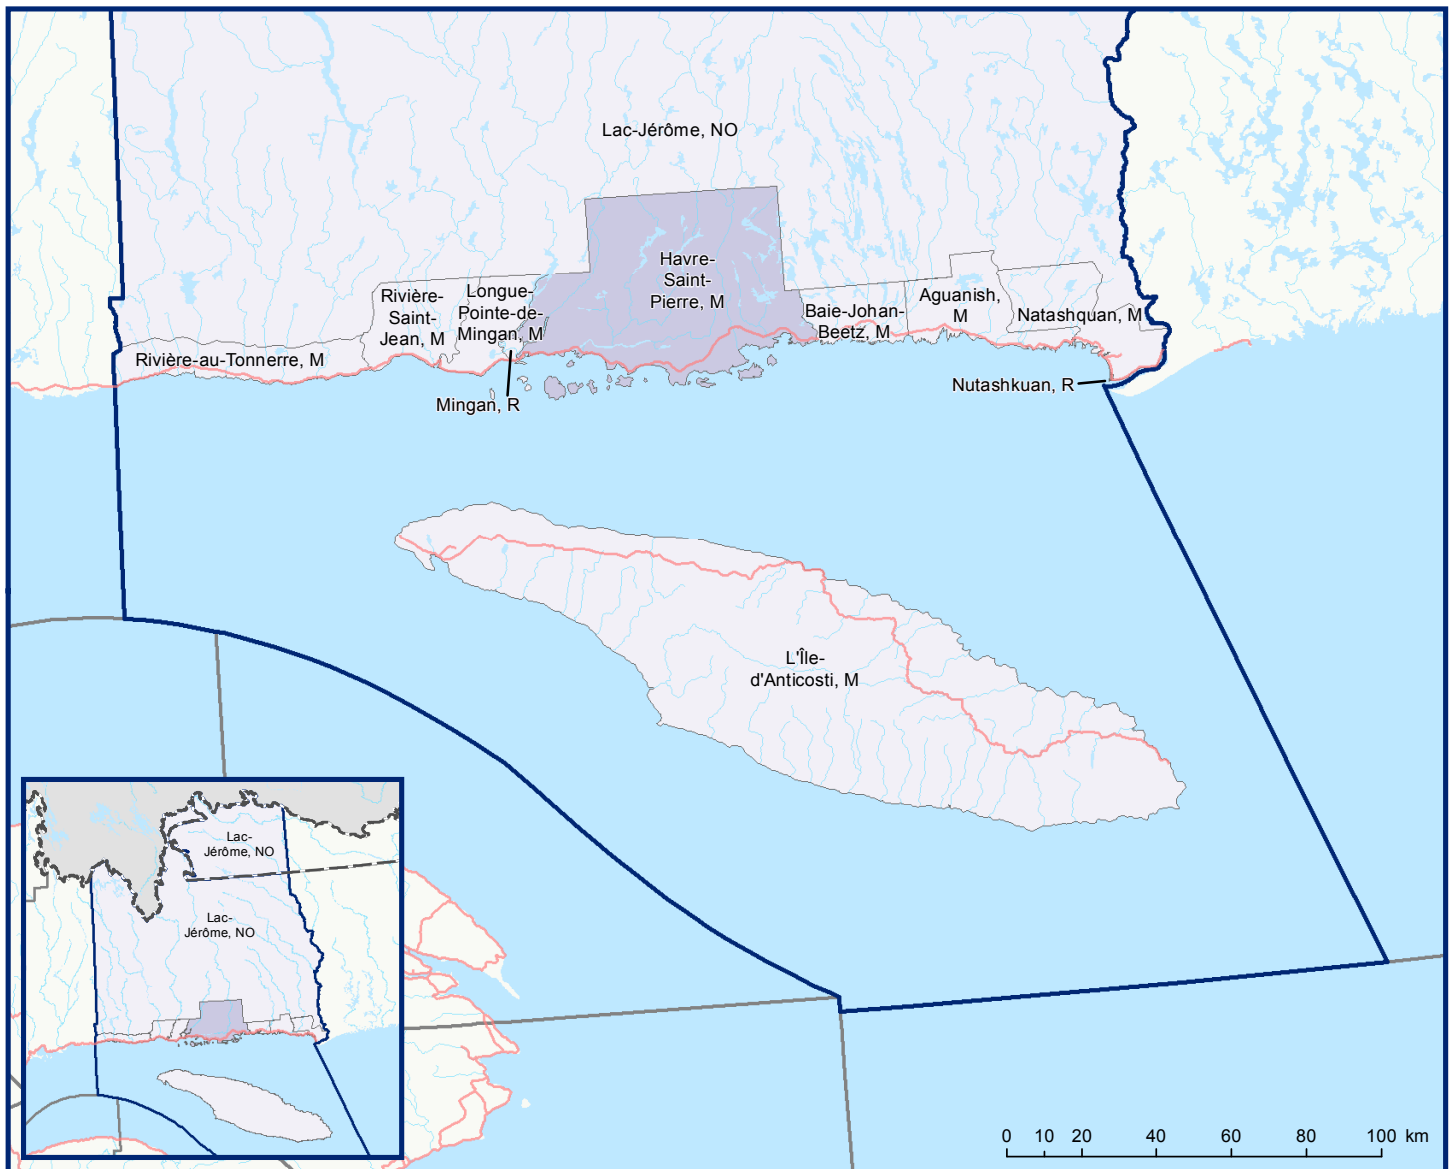

Code	Municipalité	Désignation	Population (2018)	Superficie terrestre(km²)
98020	L'île-d'Anticosti	M	195	7 715,99
98025	Natashquan	M	286	628,10
98030	Aguanish	M	255	548,40
98035	Baie-Johan-Beetz	M	86	337,22
98040	Havre-Saint-Pierre	M	3 412	2 556,17
98045	Longue-Pointe-de-Mingan	M	490	365,31
98050	Rivière-Saint-Jean	M	226	517,36
98055	Rivière-au-Tonnerre	M	267	613,37
98904	Lac-Jérôme	NO	0	42 073,55
Total :			5 217	55 355,47

Hors MRC (autochtones) ¹ :

98806	Nutashquan	R	869	1,14
98808	Mingan	R	462	35,12

¹ Non visé par le décret de population

Population (décret 2018)

Direction des solutions technologiques
et des services aux utilisateurs, mai 2018
© Gouvernement du Québec

**Affaires municipales
et Occupation
du territoire**

Québec