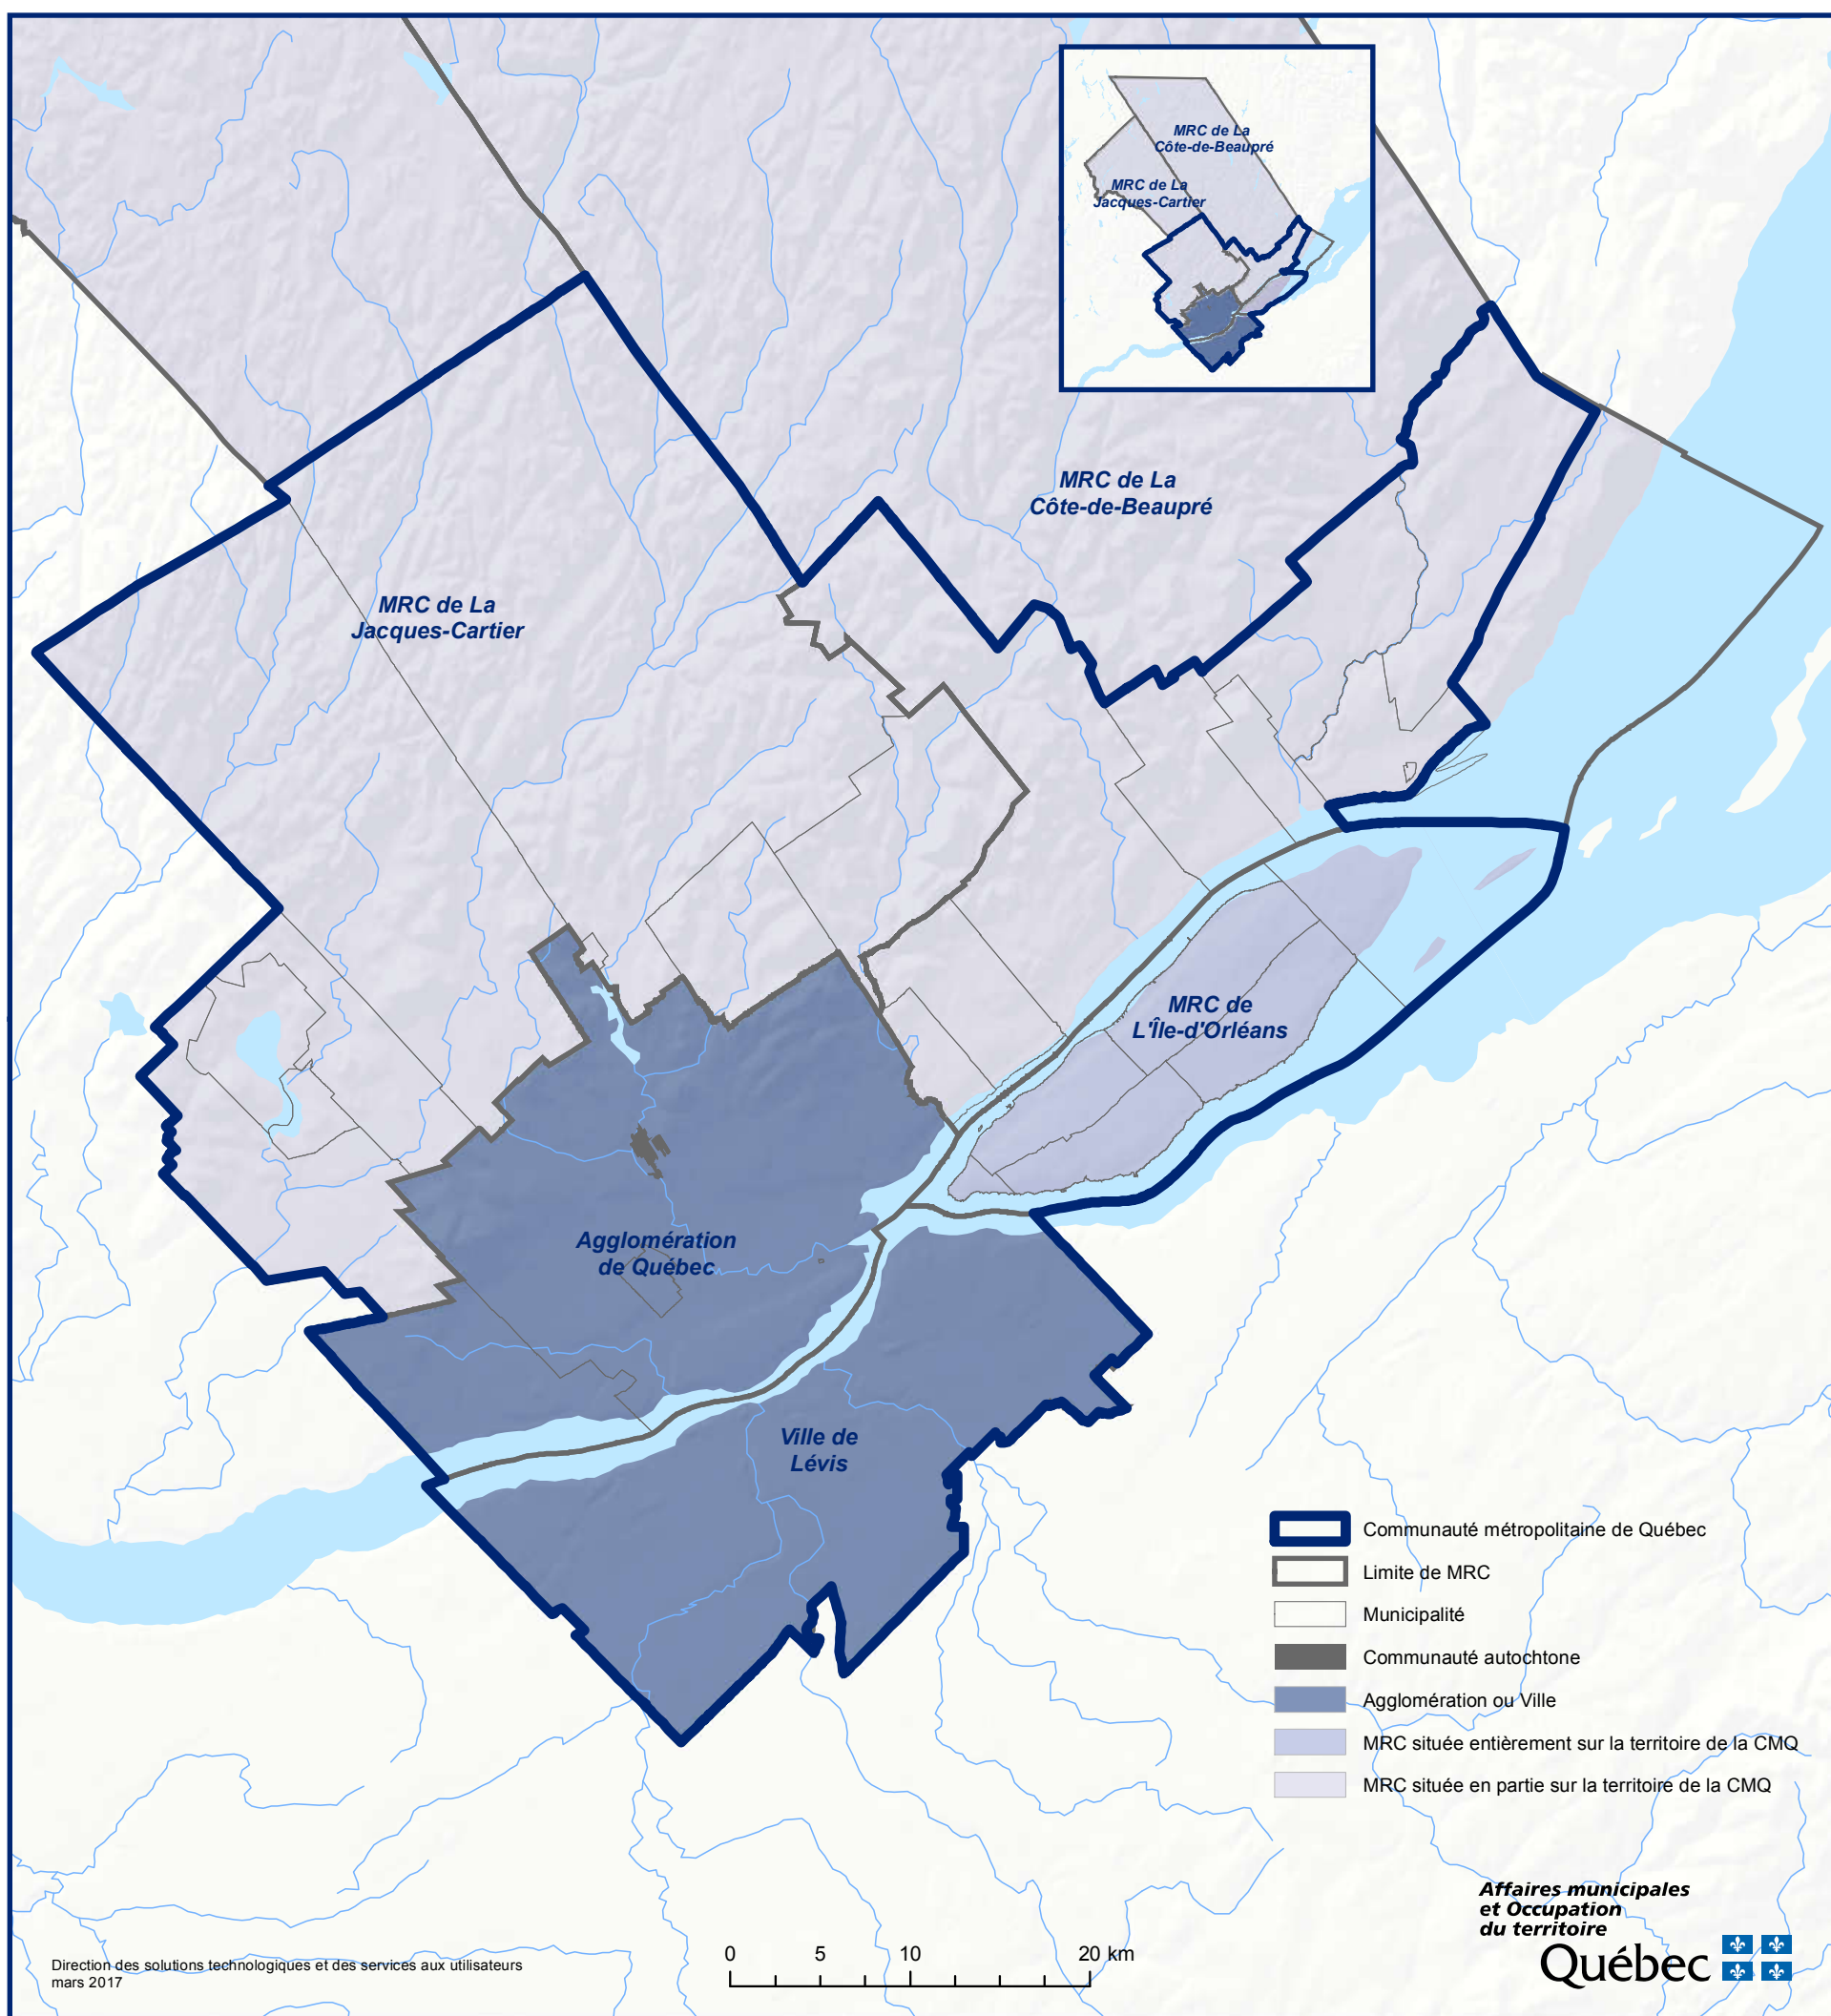

Communauté métropolitaine de Québec

		Population (2017)	* Superficie terrestre km ²			Population (2017)	* Superficie terrestre km ²			Population (2017)	* Superficie terrestre km ²		
Agglomération ou Ville				2 MRC située en partie sur le territoire de la CMQ									
25213	Lévis	V	145 454	447,49	210	MRC de la Côte-de-Beaupré	27 608	4 850,98	220	MRC de la Jacques-Cartier	42 596	3 179,76	
1 Municipalités locales dans la CMQ				9 Municipalités locales dans la CMQ				9 Municipalités locales dans la CMQ					
23027	Québec				2	TNO hors CMQ	0	4 204,22	1	TNO hors CMQ	0	1 676,25	
3 Municipalités locales dans la CMQ				581 942	546,80								
4 Municipalités locales dans la CMQ				727 396	994,29								
1 MRC située entièrement sur le territoire de la CMQ													
200	MRC de L'Île-d'Orléans		6 578	194,58									
6 Municipalités locales dans la CMQ				6 578	194,58								

Sommaire pour le territoire de la CMQ

Municipalités locales dans la CMQ:	28
Population totale (2017):	804 178
Superficie totale (km ²):	3 339,14

* La superficie totale est disponible dans le Répertoire des municipalités du Québec.

Communauté métropolitaine de Québec

Code Municipalité	Désignation	Population (2017)	* Superficie terrestre km ²	
Ville ou agglomération exerçant certaines compétences de MRC				
25213	Lévis	V	145 454	447,49
Québec				
23057	L'Ancienne-Lorette	V	17 088	7,70
23027	Québec	V	545 485	453,26
23072	Saint-Augustin-de-Desmaures	V	19 369	85,84
		727 396	994,29	

Code Municipalité	Désignation	Population (2017)	* Superficie terrestre km ²	
220 MRC de la Jacques-Cartier				
22010	Fossambault-sur-le-Lac	V	1 936	11,19
22040	Lac-Beauport	M	7 619	62,24
22030	Lac-Delage	V	632	1,57
22015	Lac-Saint-Joseph	V	250	33,28
22045	Sainte-Brigitte-de-Laval	V	7 307	108,27
22005	Sainte-Catherine-de-la-Jacques-Cartier	V	7 574	119,71
22025	Saint-Gabriel-de-Valcartier	M	3 164	435,30
22020	Shannon	M	6 021	63,46
22035	Stoneham-et-Tewkesbury	CU	8 093	668,49
		42 596	1 503,51	